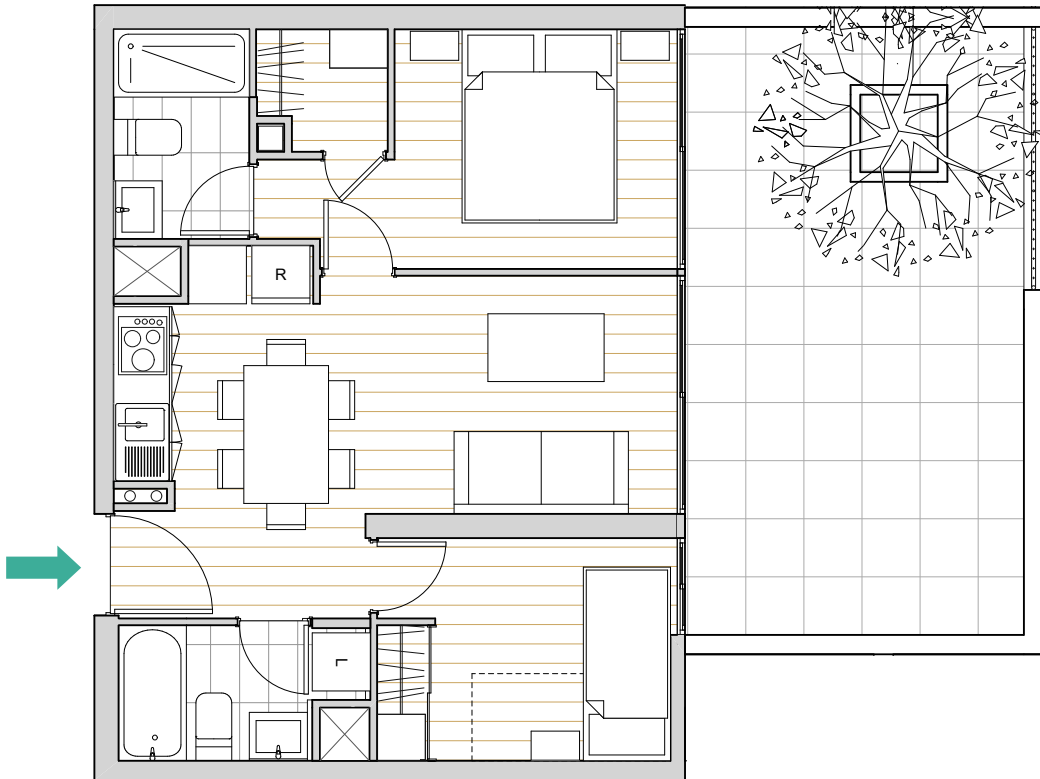

EDIFICIO  
**COLOMBIA**  
7664

2 DORMITORIOS | 2 BAÑOS

DEPARTAMENTO	SUPERFICIE INTERIOR	SUPERFICIE TERRAZA	SUPERFICIE USO Y GOCE	SUPERFICIE GLOBAL
101	46,67 m <sup>2</sup>	8,30 m <sup>2</sup>	15,61 m <sup>2</sup>	70,58 m <sup>2</sup>

PISO 1°

Las imágenes contenidas fueron elaboradas con fines ilustrativos. Su objetivo es mostrar una caracterización general del proyecto y no cada uno de los detalles. Lo anterior se informa en virtud de lo señalado en la ley n°19,472. Asimismo, en el interés de mejora permanente, la inmobiliaria se reserva el derecho de realizar cambios con previo aviso al diseño del producto en sus especificaciones técnicas. Las dimensiones y metros cuadrados indicados son aproximados.