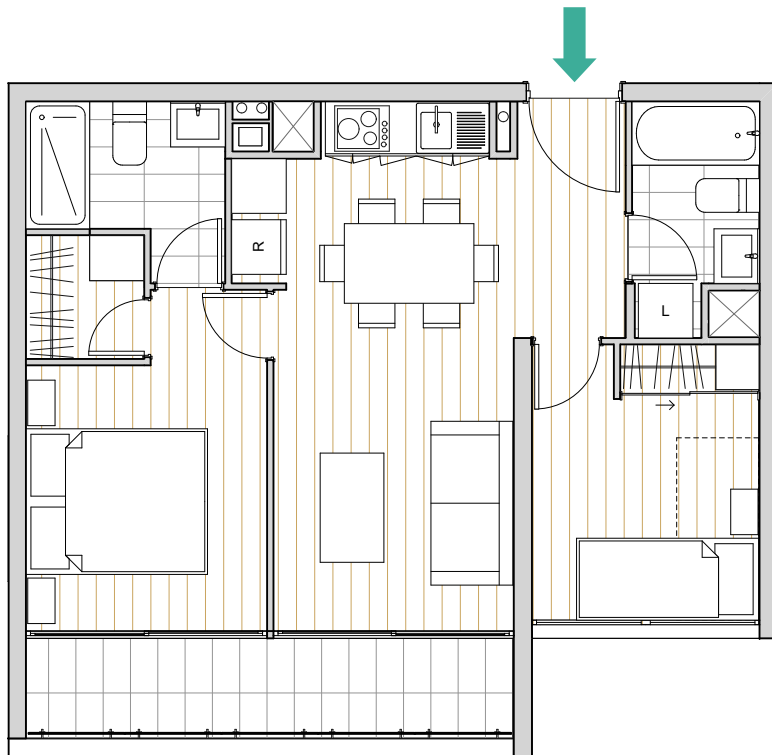

EDIFICIO
COLOMBIA
7664

2 DORMITORIOS | 2 BAÑOS

DEPARTAMENTOS	SUPERFICIE INTERIOR	SUPERFICIE TERRAZA	SUPERFICIE GLOBAL
211 AL 1211	49,67 m ²	7,25 m ²	56,92 m ²

PISO 2° AL 12°

Las imágenes contenidas fueron elaboradas con fines ilustrativos. Su objetivo es mostrar una caracterización general del proyecto y no cada uno de los detalles. Lo anterior se informa en virtud de lo señalado en la ley n°19,472. Asimismo, en el interés de mejora permanente, la inmobiliaria se reserva el derecho de realizar cambios con previo aviso al diseño del producto en sus especificaciones técnicas. Las dimensiones y metros cuadrados indicados son aproximados.