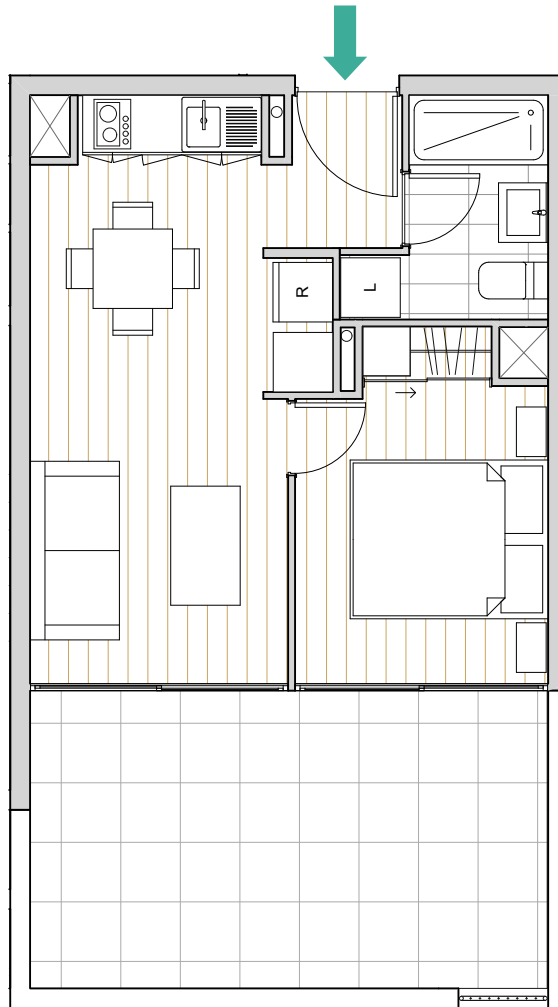

EDIFICIO

COLOMBIA

7664

1 DORMITORIO | 1 BAÑO

DEPARTAMENTO	SUPERFICIE INTERIOR	SUPERFICIE TERRAZA	SUPERFICIE USO Y GOCE	SUPERFICIE GLOBAL
112	33,06 m ²	6,39 m ²	11,04 m ²	50,49 m ²

PISO 1°

Las imágenes contenidas fueron elaboradas con fines ilustrativos. Su objetivo es mostrar una caracterización general del proyecto y no cada uno de los detalles. Lo anterior se informa en virtud de lo señalado en la ley n°19,472. Asimismo, en el interés de mejora permanente, la inmobiliaria se reserva el derecho de realizar cambios con previo aviso al diseño del producto en sus especificaciones técnicas. Las dimensiones y metros cuadrados indicados son aproximados.