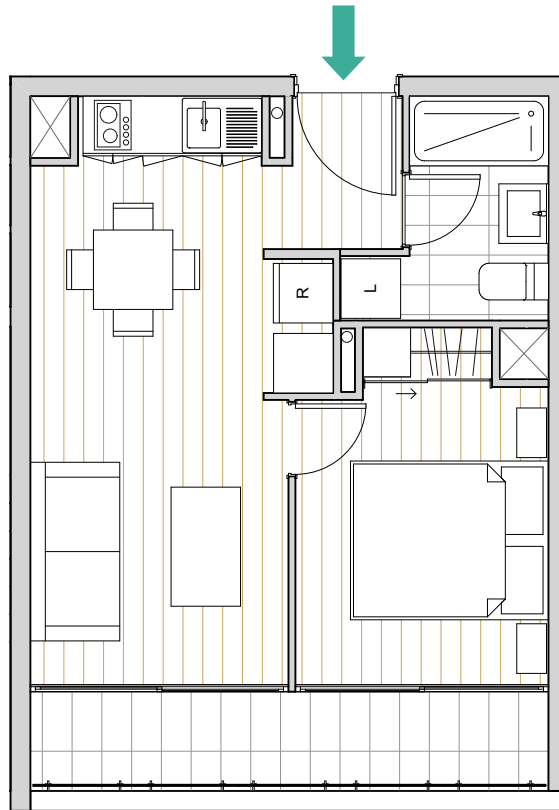

EDIFICIO
COLOMBIA
7664

1 DORMITORIO | 1 BAÑO

DEPARTAMENTOS	SUPERFICIE INTERIOR	SUPERFICIE TERRAZA	SUPERFICIE GLOBAL
212 AL 1212	33,16 m ²	6,28 m ²	39,44 m ²

PISO 2° AL 12°

Las imágenes contenidas fueron elaboradas con fines ilustrativos. Su objetivo es mostrar una caracterización general del proyecto y no cada uno de los detalles. Lo anterior se informa en virtud de lo señalado en la ley n°19,472. Asimismo, en el interés de mejora permanente, la inmobiliaria se reserva el derecho de realizar cambios con previo aviso al diseño del producto en sus especificaciones técnicas. Las dimensiones y metros cuadrados indicados son aproximados.