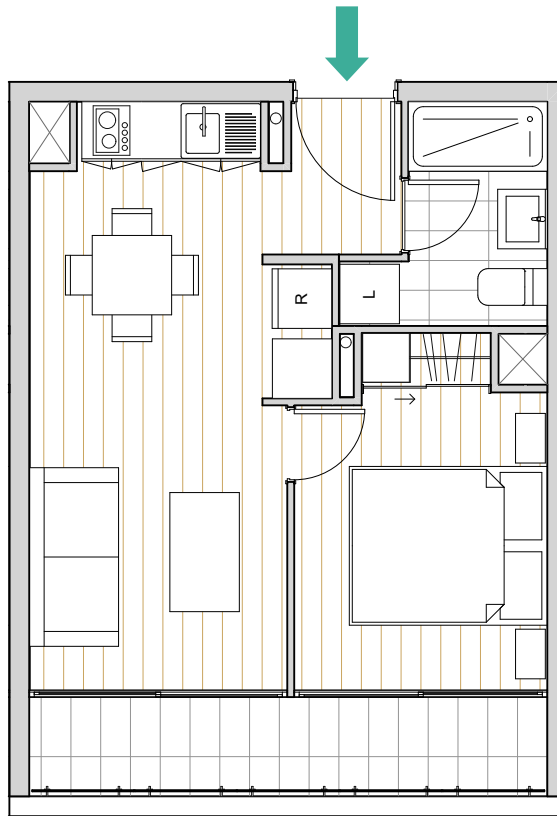

EDIFICIO

COLOMBIA

7664

1 DORMITORIO | 1 BAÑO

DEPARTAMENTOS	SUPERFICIE INTERIOR	SUPERFICIE TERRAZA	SUPERFICIE GLOBAL
213	33,26 m ²	6,31m ²	39,57 m ²
313 AL 1213	33,26 m ²	6,30m ²	39,56 m ²

PISO 2° AL 12°

Las imágenes contenidas fueron elaboradas con fines ilustrativos. Su objetivo es mostrar una caracterización general del proyecto y no cada uno de los detalles. Lo anterior se informa en virtud de lo señalado en la ley n°19,472. Asimismo, en el interés de mejora permanente, la inmobiliaria se reserva el derecho de realizar cambios con previo aviso al diseño del producto en sus especificaciones técnicas. Las dimensiones y metros cuadrados indicados son aproximados.