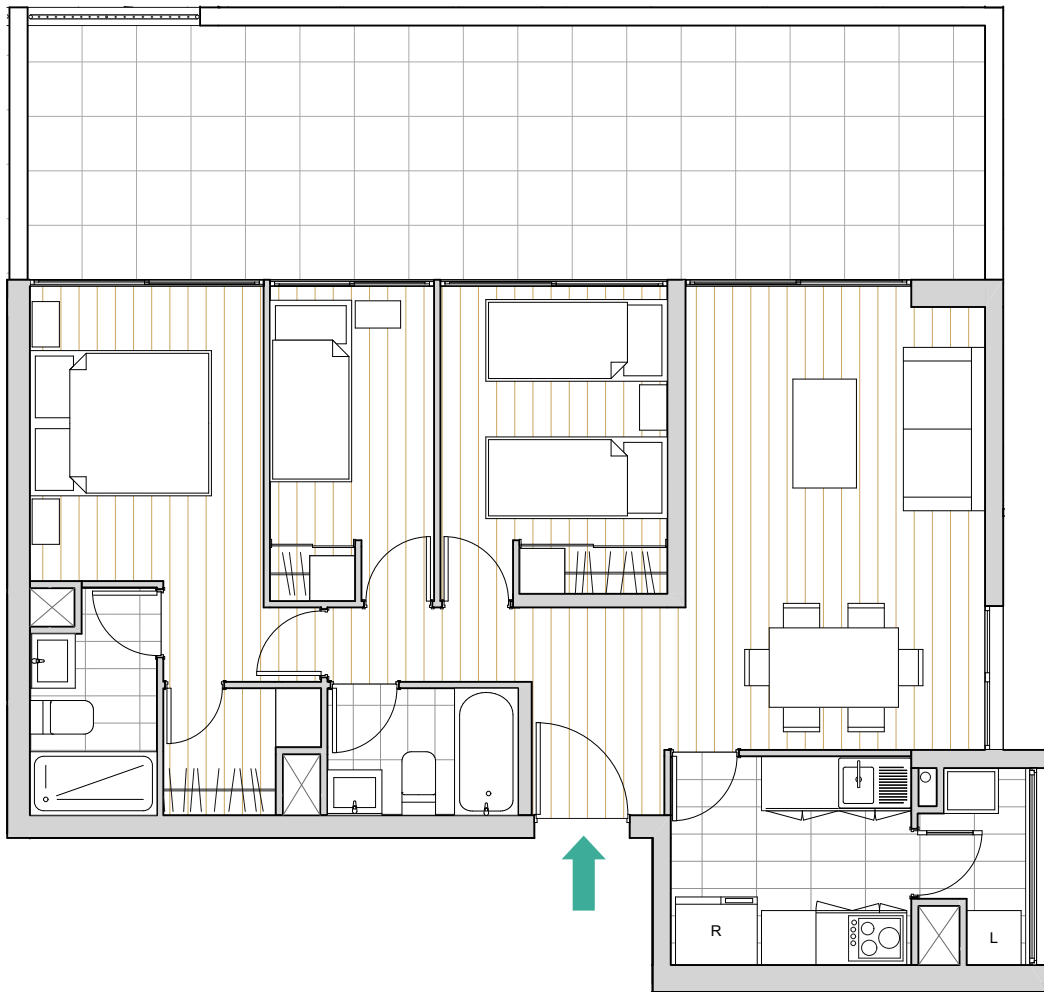

EDIFICIO

COLOMBIA

7664

3 DORMITORIOS | 2 BAÑOS

| DEPARTAMENTO | SUPERFICIE INTERIOR | SUPERFICIE TERRAZA | SUPERFICIE USO Y GOCE | SUPERFICIE GLOBAL |
|--------------|----------------------|----------------------|-----------------------|-----------------------|
| 115 | 73,08 m ² | 11,05 m ² | 21,49 m ² | 105,62 m ² |

PISO 1°

Las imágenes contenidas fueron elaboradas con fines ilustrativos. Su objetivo es mostrar una caracterización general del proyecto y no cada uno de los detalles. Lo anterior se informa en virtud de lo señalado en la ley n°19,472. Asimismo, en el interés de mejora permanente, la inmobiliaria se reserva el derecho de realizar cambios con previo aviso al diseño del producto en sus especificaciones técnicas. Las dimensiones y metros cuadrados indicados son aproximados.