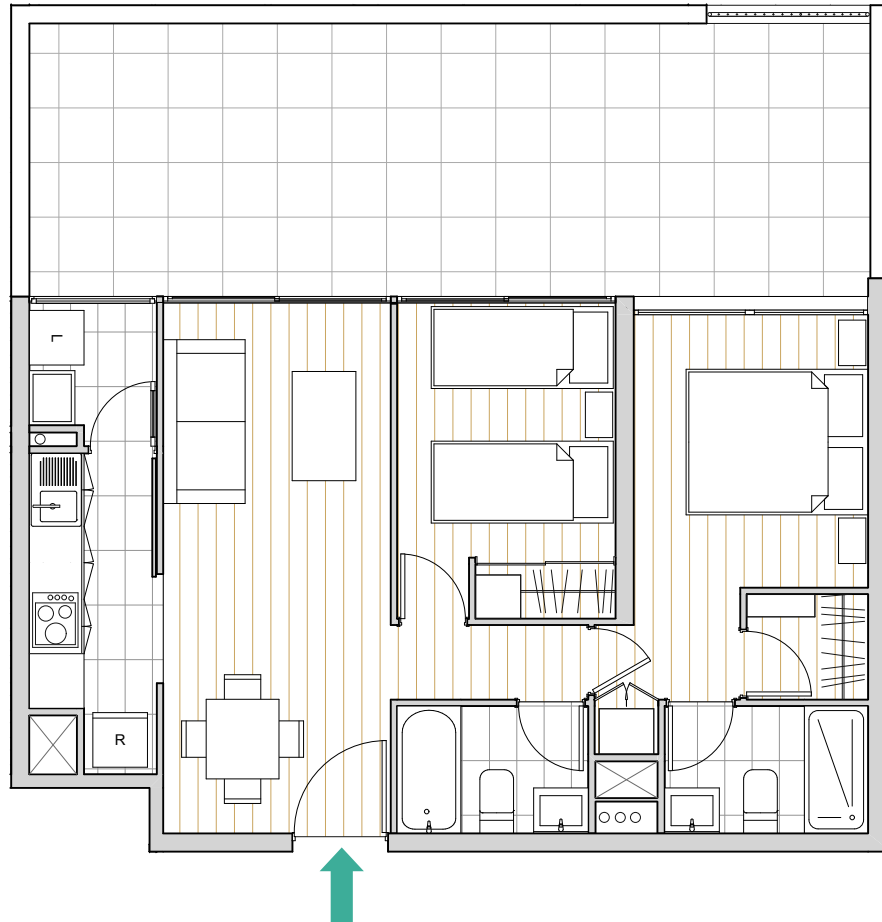

EDIFICIO
COLOMBIA
 7664

2 DORMITORIOS | 2 BAÑOS

DEPARTAMENTO	SUPERFICIE INTERIOR	SUPERFICIE TERRAZA	SUPERFICIE USO Y GOCE	SUPERFICIE GLOBAL
116	56,19 m ²	8,89 m ²	21,59 m ²	86,67 m ²

PISO 1°

Las imágenes contenidas fueron elaboradas con fines ilustrativos. Su objetivo es mostrar una caracterización general del proyecto y no cada uno de los detalles. Lo anterior se informa en virtud de lo señalado en la ley n°19,472. Asimismo, en el interés de mejora permanente, la inmobiliaria se reserva el derecho de realizar cambios con previo aviso al diseño del producto en sus especificaciones técnicas. Las dimensiones y metros cuadrados indicados son aproximados.