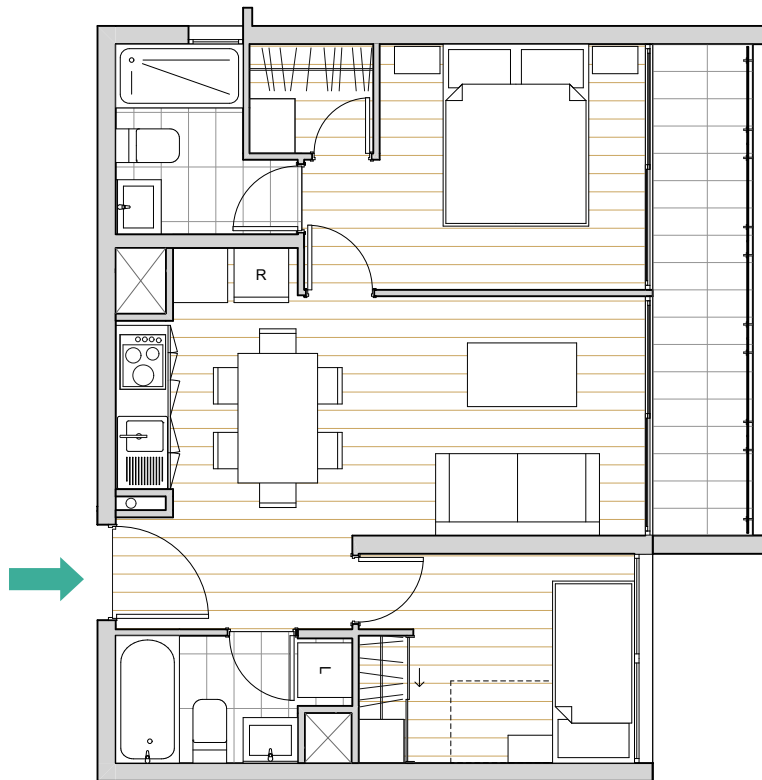

# COLOMBIA

7664

2 DORMITORIOS | 2 BAÑOS

DEPARTAMENTOS	SUPERFICIE INTERIOR	SUPERFICIE TERRAZA	SUPERFICIE GLOBAL
202	50,07 m <sup>2</sup>	7,22 m <sup>2</sup>	57,29 m <sup>2</sup>
302 AL 1202	50,01 m <sup>2</sup>	7,28 m <sup>2</sup>	57,29 m <sup>2</sup>

PISO 2° AL 12°

Las imágenes contenidas fueron elaboradas con fines ilustrativos. Su objetivo es mostrar una caracterización general del proyecto y no cada uno de los detalles. Lo anterior se informa en virtud de lo señalado en la ley n°19.472. Asimismo, en el interés de mejora permanente, la inmobiliaria se reserva el derecho de realizar cambios con previo aviso al diseño del producto en sus especificaciones técnicas. Las dimensiones y metros cuadrados indicados son aproximados.