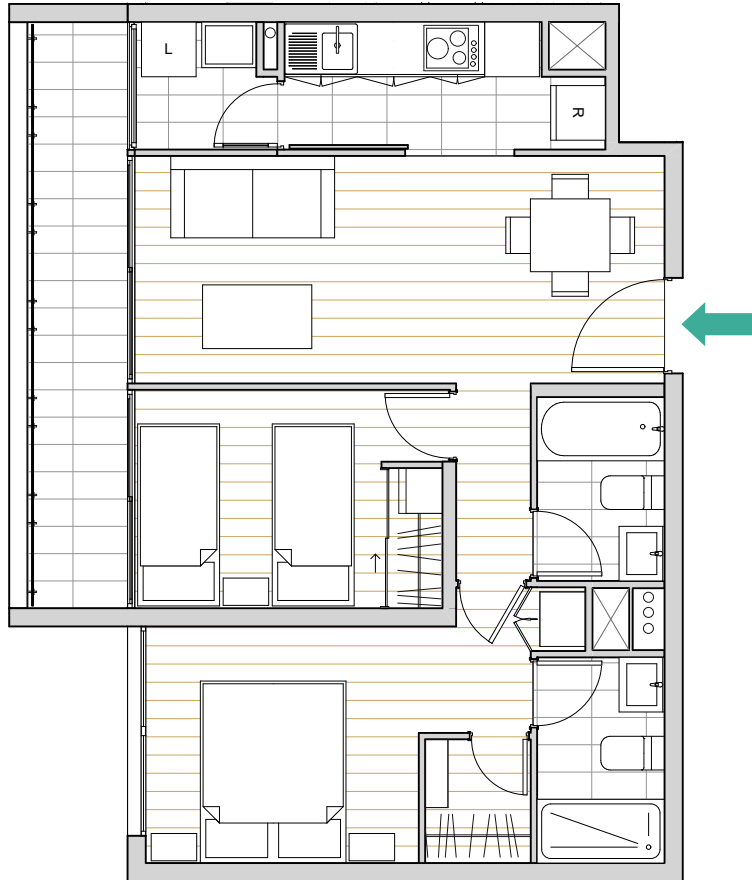

EDIFICIO
COLOMBIA
 7664

2 DORMITORIOS | 2 BAÑOS

DEPARTAMENTOS	SUPERFICIE INTERIOR	SUPERFICIE TERRAZA	SUPERFICIE GLOBAL
204	55,65 m ²	8,89 m ²	64,54 m ²
304 AL 1204	55,90 m ²	8,63 m ²	64,53 m ²

PISO 2° AL 12°

Las imágenes contenidas fueron elaboradas con fines ilustrativos. Su objetivo es mostrar una caracterización general del proyecto y no cada uno de los detalles. Lo anterior se informa en virtud de lo señalado en la ley n°19.472. Asimismo, en el interés de mejora permanente, la inmobiliaria se reserva el derecho de realizar cambios con previo aviso al diseño del producto en sus especificaciones técnicas. Las dimensiones y metros cuadrados indicados son aproximados.