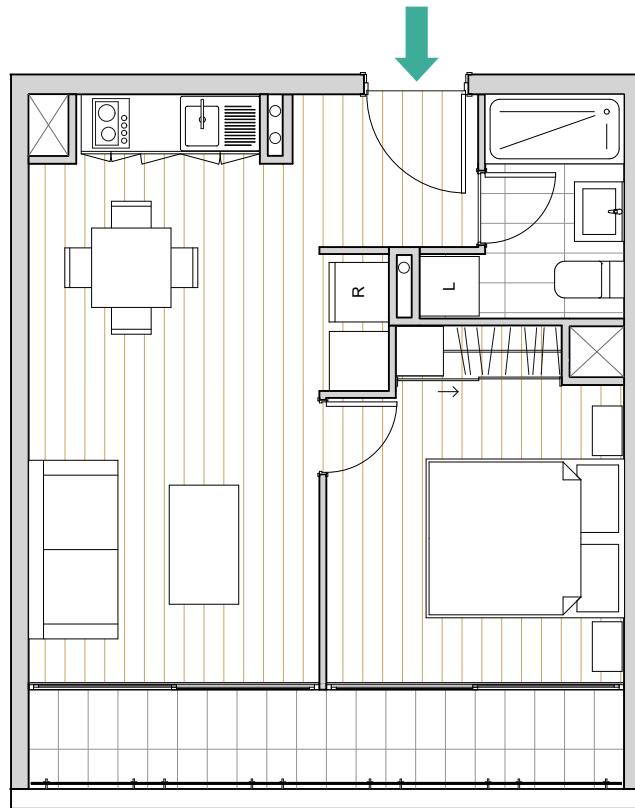

EDIFICIO
COLOMBIA
7664

1 DORMITORIO | 1 BAÑO

DEPARTAMENTOS	SUPERFICIE INTERIOR	SUPERFICIE TERRAZA	SUPERFICIE GLOBAL
209 AL 1209	38,02 m ²	7,24 m ²	45,26 m ²

PISO 2° AL 12°

Las imágenes contenidas fueron elaboradas con fines ilustrativos. Su objetivo es mostrar una caracterización general del proyecto y no cada uno de los detalles. Lo anterior se informa en virtud de lo señalado en la ley n°19.472. Asimismo, en el interés de mejora permanente, la inmobiliaria se reserva el derecho de realizar cambios con previo aviso al diseño del producto en sus especificaciones técnicas. Las dimensiones y metros cuadrados indicados son aproximados.