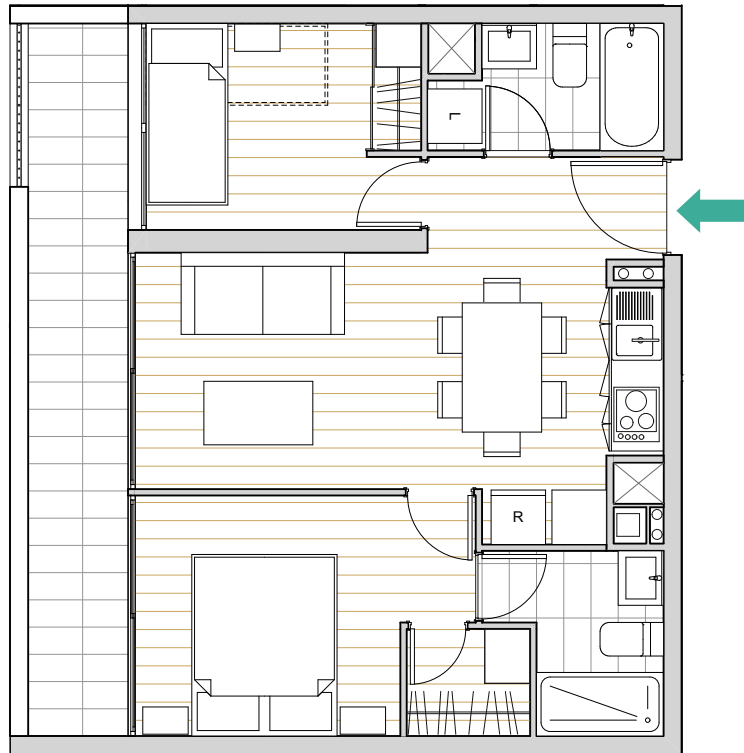

EDIFICIO

COLOMBIA

7664

2 DORMITORIOS | 2 BAÑOS

DEPARTAMENTO	SUPERFICIE INTERIOR	SUPERFICIE TERRAZA	SUPERFICIE USO Y GOCE	SUPERFICIE GLOBAL
105	48,43 m ²	7,22 m ²	3,12 m ²	58,77m ²

PISO 1°

Las imágenes contenidas fueron elaboradas con fines ilustrativos. Su objetivo es mostrar una caracterización general del proyecto y no cada uno de los detalles. Lo anterior se informa en virtud de lo señalado en la ley n°19.472. Asimismo, en el interés de mejora permanente, la inmobiliaria se reserva el derecho de realizar cambios con previo aviso al diseño del producto en sus especificaciones técnicas. Las dimensiones y metros cuadrados indicados son aproximados.