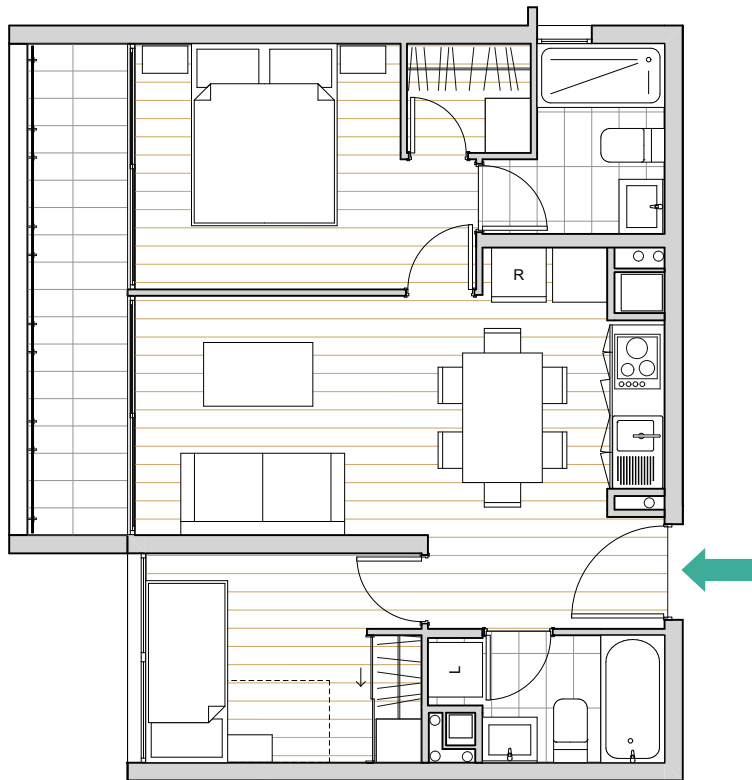

EDIFICIO
COLOMBIA
 7664

2 DORMITORIOS | 2 BAÑOS

DEPARTAMENTOS	SUPERFICIE INTERIOR	SUPERFICIE TERRAZA	SUPERFICIE GLOBAL
203	50,07 m ²	7,22 m ²	57,29 m ²
303 AL 1203	50,01 m ²	7,28 m ²	57,29 m ²

PISO 2° AL 12°

Las imágenes contenidas fueron elaboradas con fines ilustrativos. Su objetivo es mostrar una caracterización general del proyecto y no cada uno de los detalles. Lo anterior se informa en virtud de lo señalado en la ley n°19.472. Asimismo, en el interés de mejora permanente, la inmobiliaria se reserva el derecho de realizar cambios con previo aviso al diseño del producto en sus especificaciones técnicas. Las dimensiones y metros cuadrados indicados son aproximados.