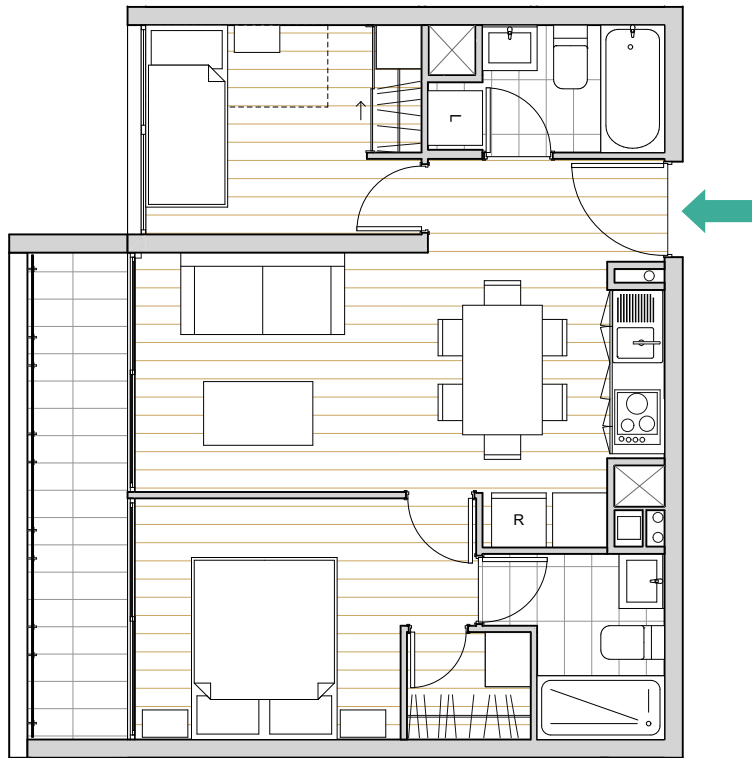

EDIFICIO
COLOMBIA
 7664

2 DORMITORIOS | 2 BAÑOS

DEPARTAMENTOS	SUPERFICIE INTERIOR	SUPERFICIE TERRAZA	SUPERFICIE GLOBAL
205	48,43 m ²	7,21 m ²	55,64 m ²
305 AL 1205	48,41 m ²	7,23 m ²	55,64 m ²

PISO 2° AL 12°

Las imágenes contenidas fueron elaboradas con fines ilustrativos. Su objetivo es mostrar una caracterización general del proyecto y no cada uno de los detalles. Lo anterior se informa en virtud de lo señalado en la ley n°19.472. Asimismo, en el interés de mejora permanente, la inmobiliaria se reserva el derecho de realizar cambios con previo aviso al diseño del producto en sus especificaciones técnicas. Las dimensiones y metros cuadrados indicados son aproximados.