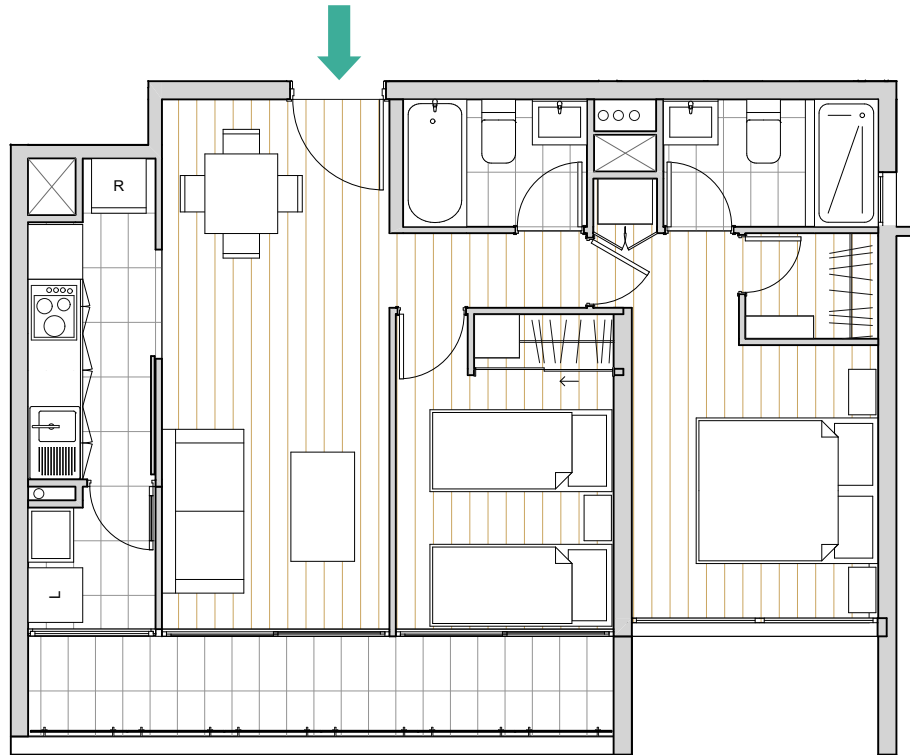

EDIFICIO

COLOMBIA

7664

2 DORMITORIOS | 2 BAÑOS

DEPARTAMENTOS	SUPERFICIE INTERIOR	SUPERFICIE TERRAZA	SUPERFICIE GLOBAL
214	57,33 m ²	8,65 m ²	65,98 m ²
314 AL 1214	57,23 m ²	8,65 m ²	65,88 m ²

PISO 2° AL 12°

Las imágenes contenidas fueron elaboradas con fines ilustrativos. Su objetivo es mostrar una caracterización general del proyecto y no cada uno de los detalles. Lo anterior se informa en virtud de lo señalado en la ley n°19,472. Asimismo, en el interés de mejora permanente, la inmobiliaria se reserva el derecho de realizar cambios con previo aviso al diseño del producto en sus especificaciones técnicas. Las dimensiones y metros cuadrados indicados son aproximados.