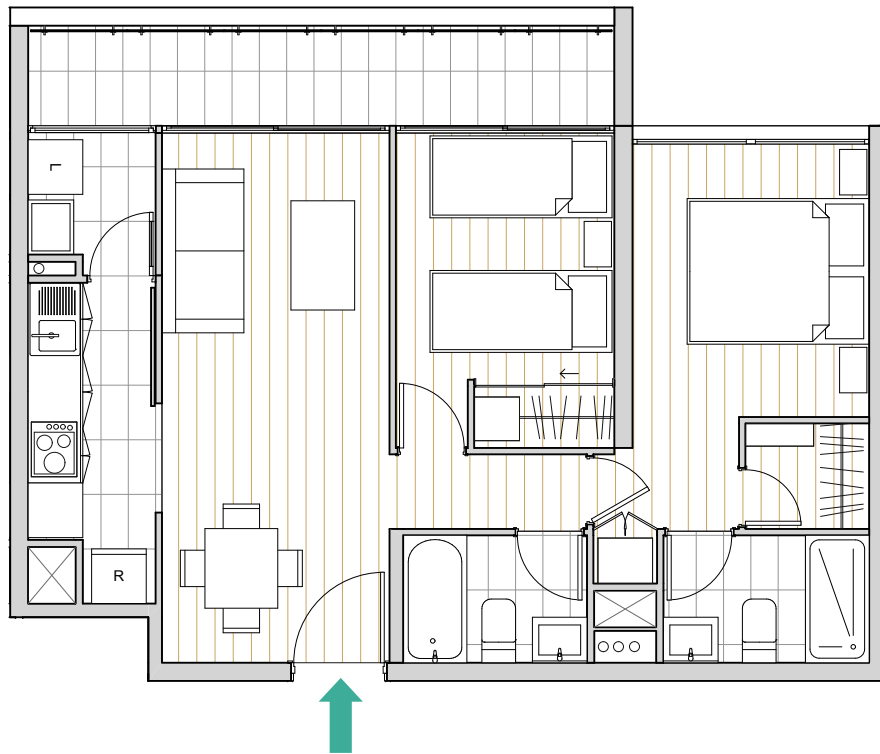

EDIFICIO
COLOMBIA
 7664

2 DORMITORIOS | 2 BAÑOS

DEPARTAMENTOS	SUPERFICIE INTERIOR	SUPERFICIE TERRAZA	SUPERFICIE GLOBAL
218	55,76 m ²	8,65 m ²	64,41 m ²
318 AL 1218	55,75 m ²	8,65 m ²	64,40 m ²

PISO 2° AL 12°

Las imágenes contenidas fueron elaboradas con fines ilustrativos. Su objetivo es mostrar una caracterización general del proyecto y no cada uno de los detalles. Lo anterior se informa en virtud de lo señalado en la ley n°19,472. Asimismo, en el interés de mejora permanente, la inmobiliaria se reserva el derecho de realizar cambios con previo aviso al diseño del producto en sus especificaciones técnicas. Las dimensiones y metros cuadrados indicados son aproximados.