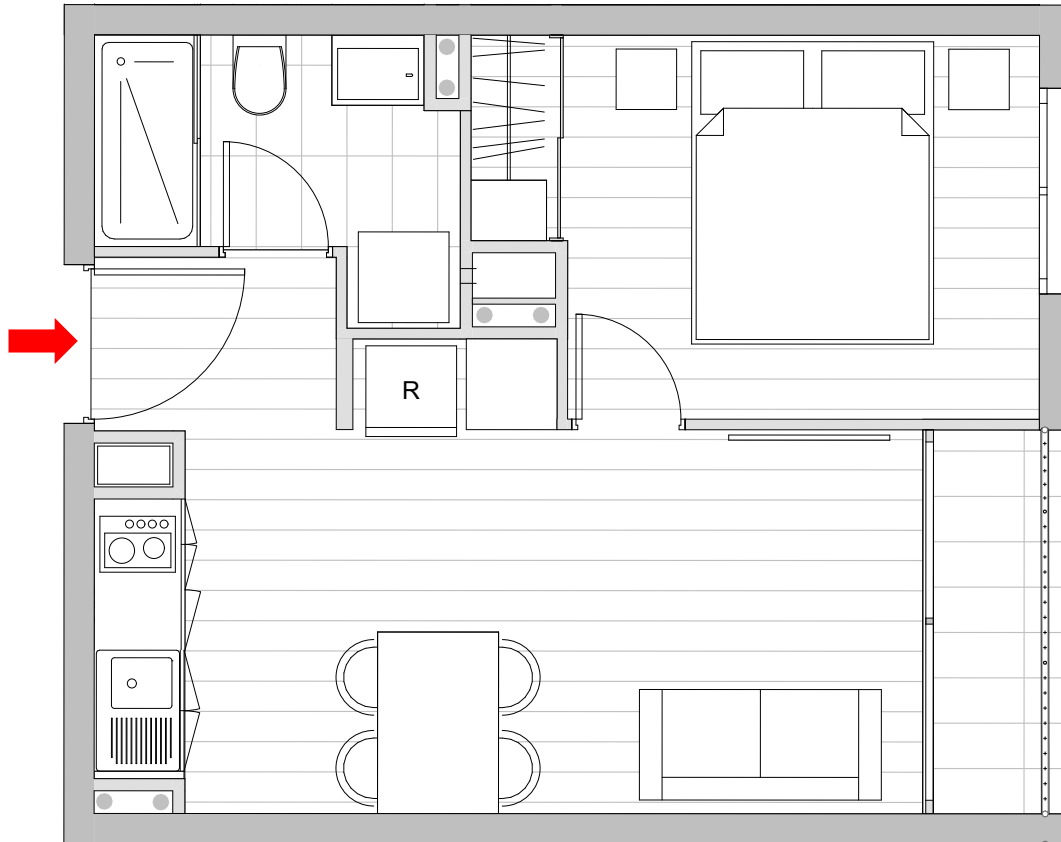

EDIFICIO
SAN FRANCISCO 211

DEPARTAMENTO | A-203 AL A-903 | 1 DORMITORIO | 1 BAÑO

SUPERFICIE INTERIOR 32,76 m² | SUPERFICIE TERRAZA 2,29 m² | SUPERFICIE GLOBAL 35,05 m²

PISO TIPO 2 AL 9

La imagen muestra una caracterización del departamento.