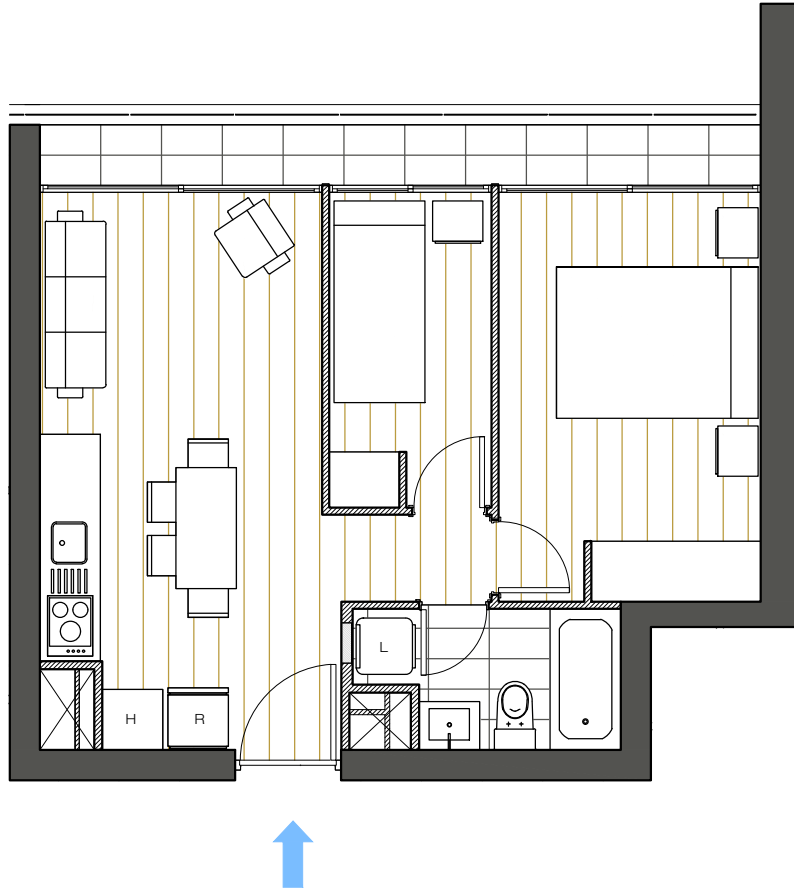

EDIFICIO
ZORZAL

MARIA ROZAS VELASQUEZ N° 41

DEPARTAMENTOS TIPO 201 al 601 | 2 DORMITORIOS | 1 BAÑO
SUPERFICIE INTERIOR 40,87 m² | TERRAZA 6,00 m² | Global 46,87 m²

PISO 2° al 6°