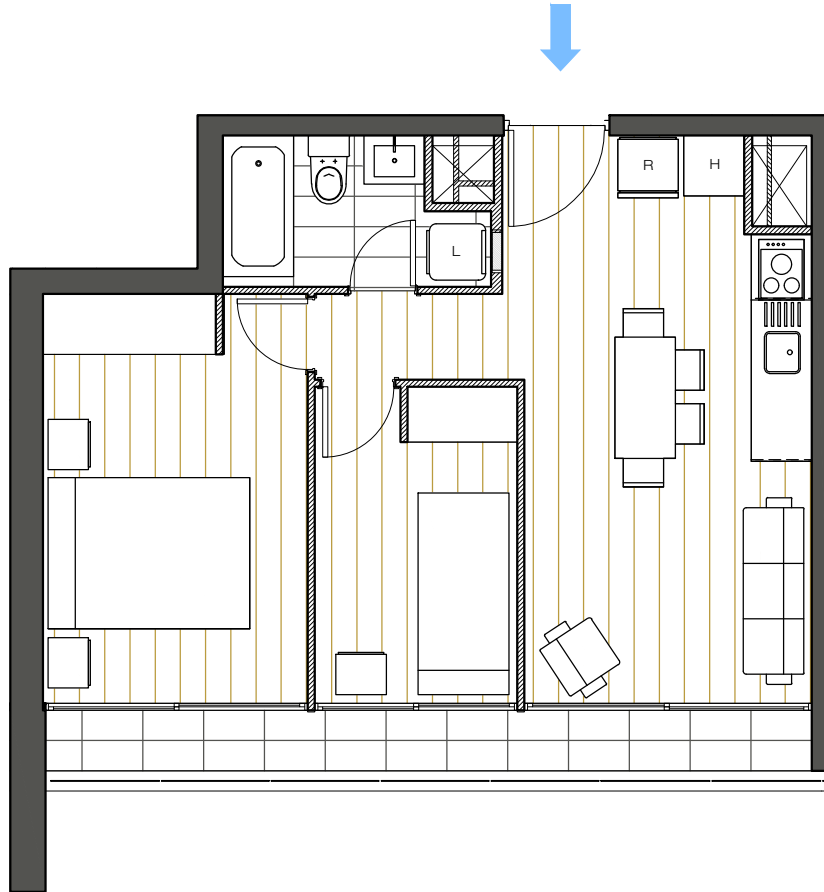

EDIFICIO
ZORZAL

MARIA ROZAS VELASQUEZ N° 41

DEPARTAMENTOS TIPO 1310 al 2910 | 2 DORMITORIOS | 1 BAÑO
SUPERFICIE INTERIOR 42,88 m² | TERRAZA 6,30 m² | Global 49,18 m²

PISO 13° al 29°