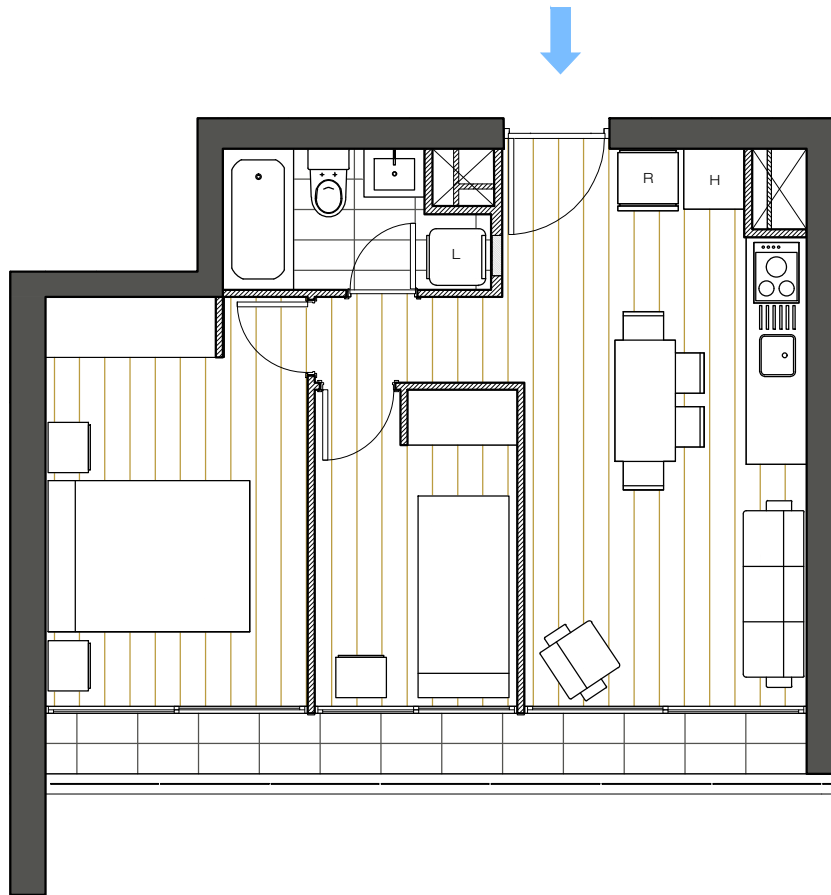

EDIFICIO  
**ZORZAL**

MARIA ROZAS VELASQUEZ N° 41

DEPARTAMENTOS TIPO 210 al 610 | 2 DORMITORIOS | 1 BAÑO  
SUPERFICIE INTERIOR 42,57 m<sup>2</sup> | TERRAZA 6,30 m<sup>2</sup> | Global 48,87 m<sup>2</sup>

PISO 2° al 6°