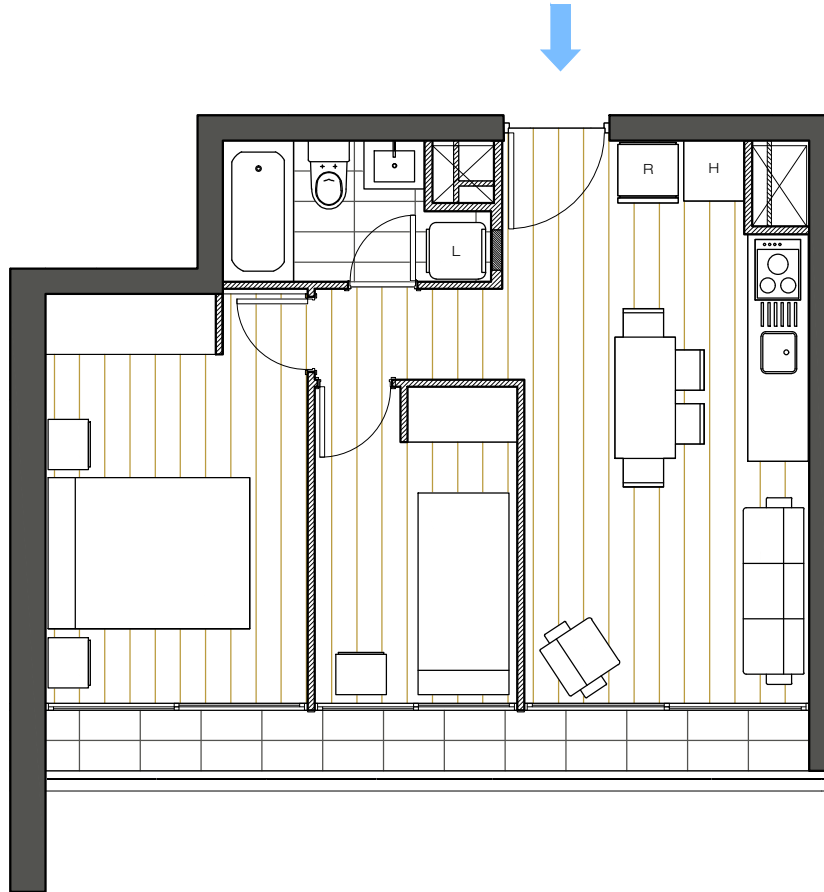

EDIFICIO  
**ZORZAL**

MARIA ROZAS VELASQUEZ N° 41

DEPARTAMENTOS TIPO 710 al 1210 | 2 DORMITORIOS | 1 BAÑO  
SUPERFICIE INTERIOR 42,72 m<sup>2</sup> | TERRAZA 6,30 m<sup>2</sup> | Global 49,02 m<sup>2</sup>

PISO 7° al 12°