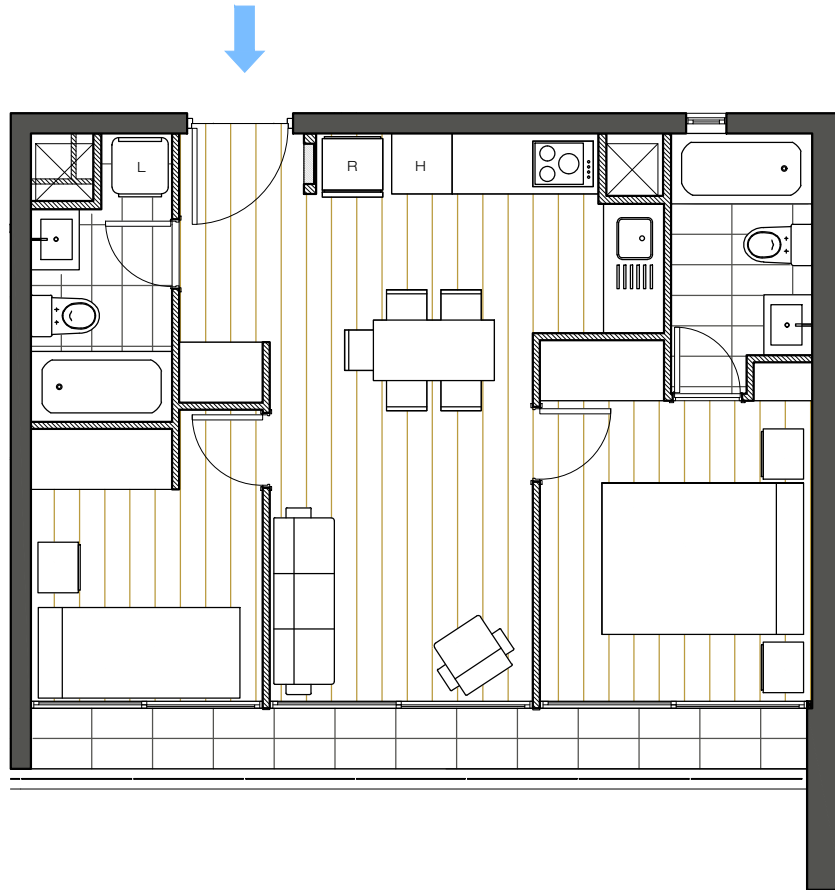

EDIFICIO  
**ZORZAL**

MARIA ROZAS VELASQUEZ N° 41

DEPARTAMENTOS 1311 al 2911 / 1312 al 2912 | 2 DORMITORIOS | 2 BAÑOS  
SUPERFICIE INTERIOR 47,76 m<sup>2</sup> | TERRAZA 6,52 m<sup>2</sup> | Global 54,28 m<sup>2</sup>

PISO 13° al 29°