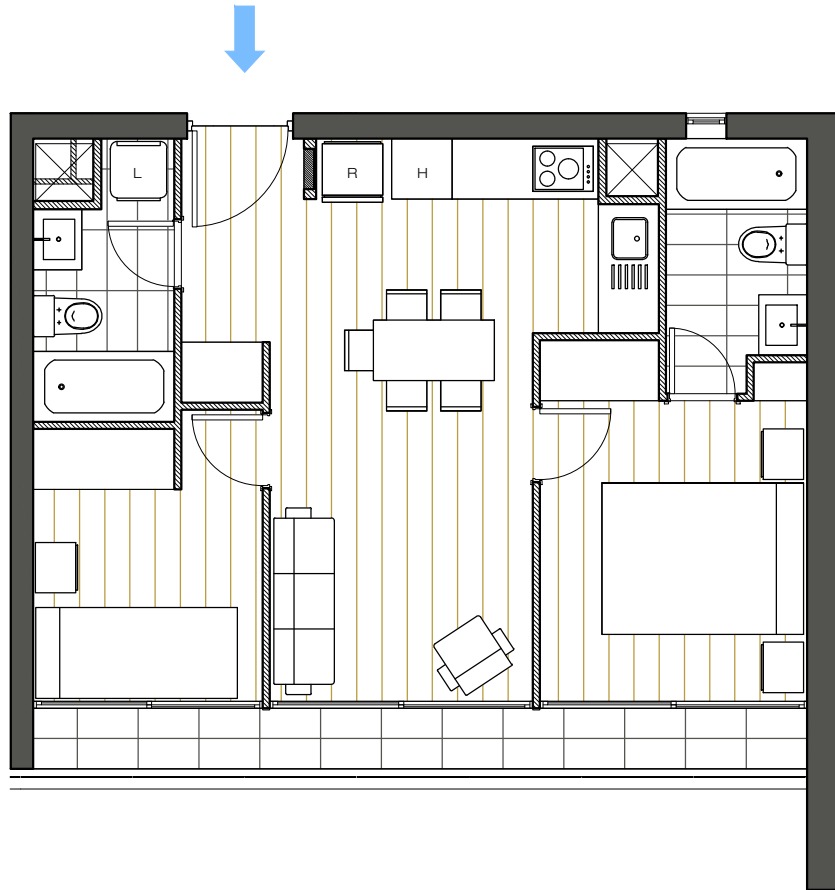

EDIFICIO  
**ZORZAL**

MARIA ROZAS VELASQUEZ N° 41

DEPARTAMENTOS 711 al 1211 / 712 al 1212 | 2 DORMITORIOS | 2 BAÑOS  
SUPERFICIE INTERIOR 47,67 m<sup>2</sup> | TERRAZA 6,52 m<sup>2</sup> | Global 54,19 m<sup>2</sup>

PISO 7° al 12°