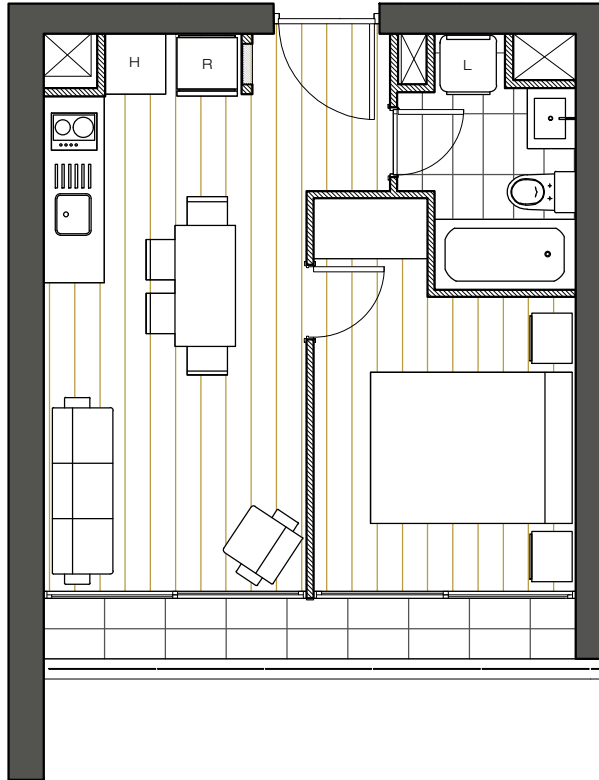

EDIFICIO  
**ZORZAL**

MARIA ROZAS VELASQUEZ N° 41

DEPARTAMENTOS TIPO 204 al 604 | 1 DORMITORIO | 1 BAÑO  
SUPERFICIE INTERIOR 33,45 m<sup>2</sup> | TERRAZA 4,62 m<sup>2</sup> | Global 38,07 m<sup>2</sup>

PISO 2° al 6°