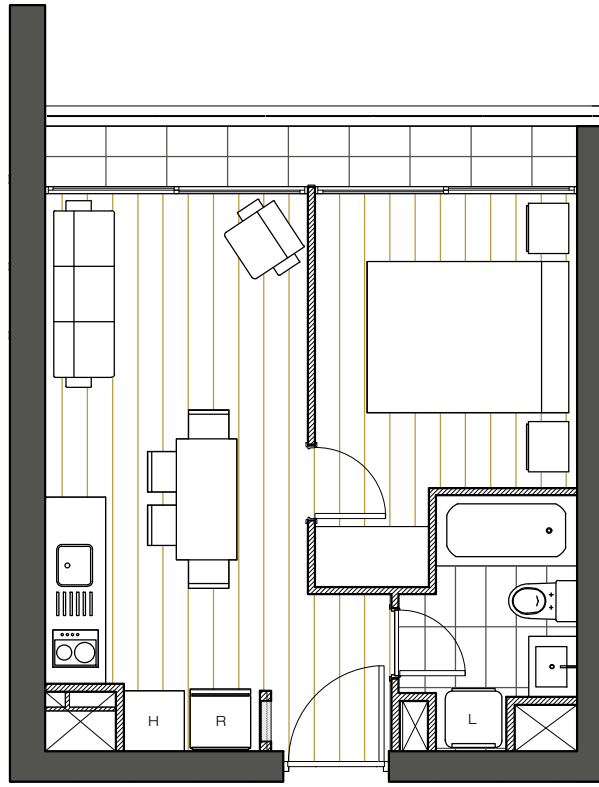

EDIFICIO  
**ZORZAL**

MARIA ROZAS VELASQUEZ N° 41

DEPARTAMENTOS TIPO 206 al 606 / 207 al 607 / 209 al 609 / 214 al 614 | 1 DORMITORIO | 1 BAÑO  
SUPERFICIE INTERIOR 32,20 m<sup>2</sup> | TERRAZA 4,48 m<sup>2</sup> | Global 36,68 m<sup>2</sup>

PISO 2° al 6°