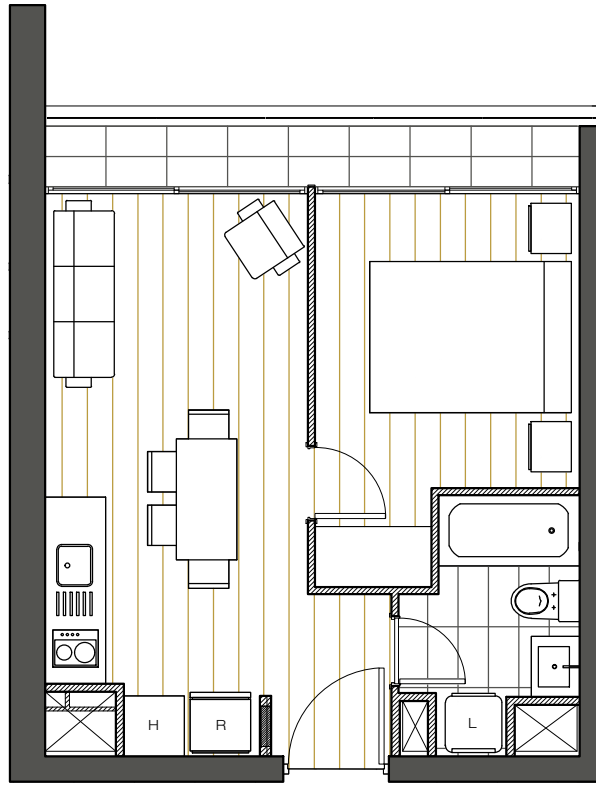

EDIFICIO
ZORZAL

MARIA ROZAS VELASQUEZ N° 41

DEPARTAMENTOS TIPO 706 al 1206 / 707 al 1207 / 709 al 1209 / 714 al 1214 | 1 DORMITORIO | 1 BAÑO
SUPERFICIE INTERIOR 32,34 m² | TERRAZA 4,48 m² | Global 36,82 m²

PISO 7° al 12°