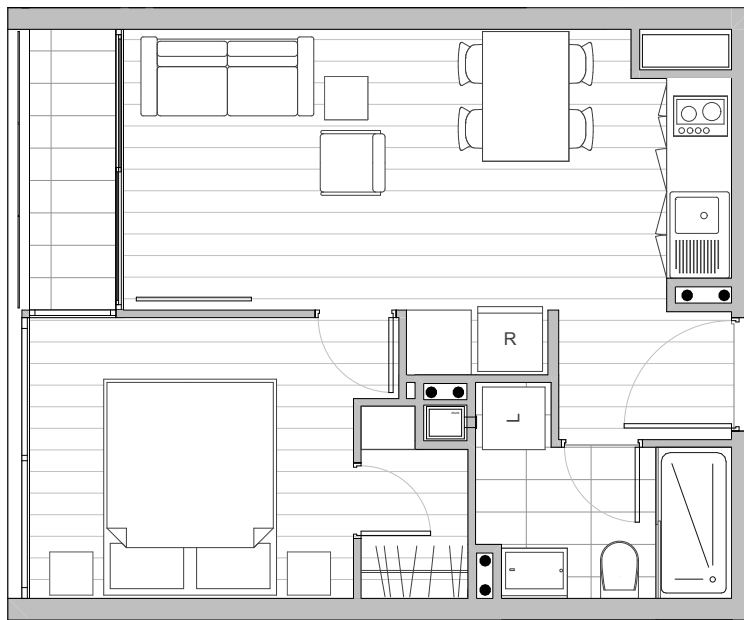

EDIFICIO
EXEQUIEL
Exequiel Fernández 3.430

DEPARTAMENTO | B-1110 AL B-1910 | 1 DORMITORIOS | 1 BAÑOS

SUPERFICIE INTERIOR 34,59 m² | **SUPERFICIE TERRAZA** 2,60 m² | **SUPERFICIE GLOBAL** 37,19 m²

PISO 11 AL 19

Las imágenes contenidas fueron elaboradas con fines ilustrativos, no constituyendo necesariamente una representación exacta de la realidad. Su único objetivo es mostrar una caracterización general del proyecto y no cada uno de los detalles. Lo anterior se informa en virtud de lo señalado en la ley n°19.472. Asimismo, en el interés de mejora permanente, la inmobiliaria se reserva el derecho de realizar cambios sin previo aviso al diseño del producto y sus especificaciones técnicas. Las dimensiones y metros cuadrados indicados son aproximados y pueden variar.