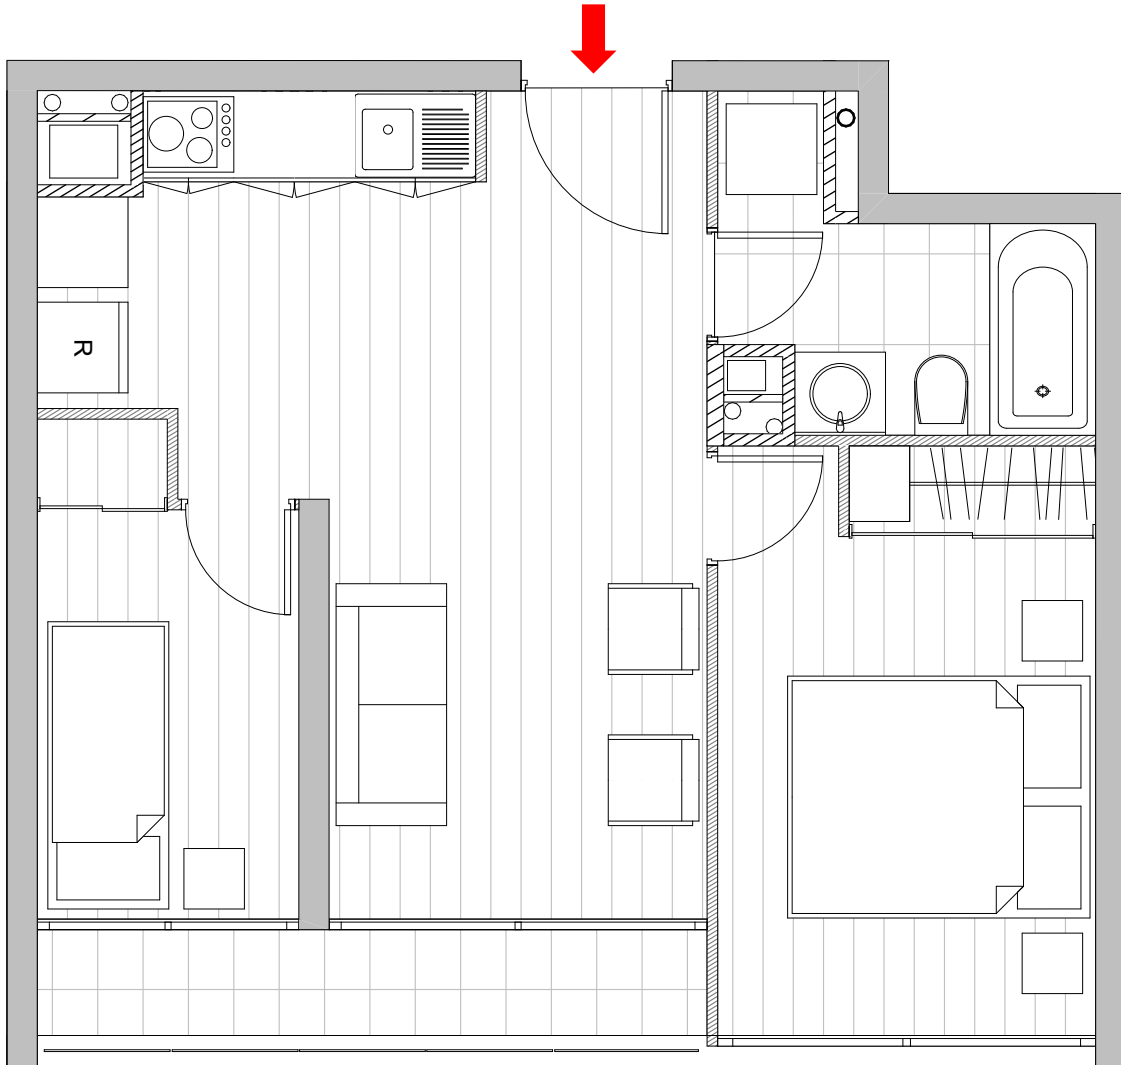

EDIFICIO
SAN FRANCISCO
211

DEPARTAMENTO | B-216 al B-916 | 2 DORMITORIOS | 1 BAÑO

SUPERFICIE INTERIOR 41,79 m² | SUPERFICIE TERRAZA 3,99 m² | SUPERFICIE GLOBAL 45,78 m²

PISO TIPO 2 AL 9

Las imágenes contenidas fueron elaboradas con fines ilustrativos, no constituyendo necesariamente una representación exacta de la realidad. Su único objetivo es mostrar una caracterización general del proyecto y no cada uno de los detalles. Lo anterior se informa en virtud de lo señalado en la ley n°19.472. Asimismo, en el interés de mejora permanente, la inmobiliaria se reserva el derecho de realizar cambios sin previo aviso al diseño del producto y sus especificaciones técnicas. Las dimensiones y metros cuadrados indicados son aproximados y pueden variar.