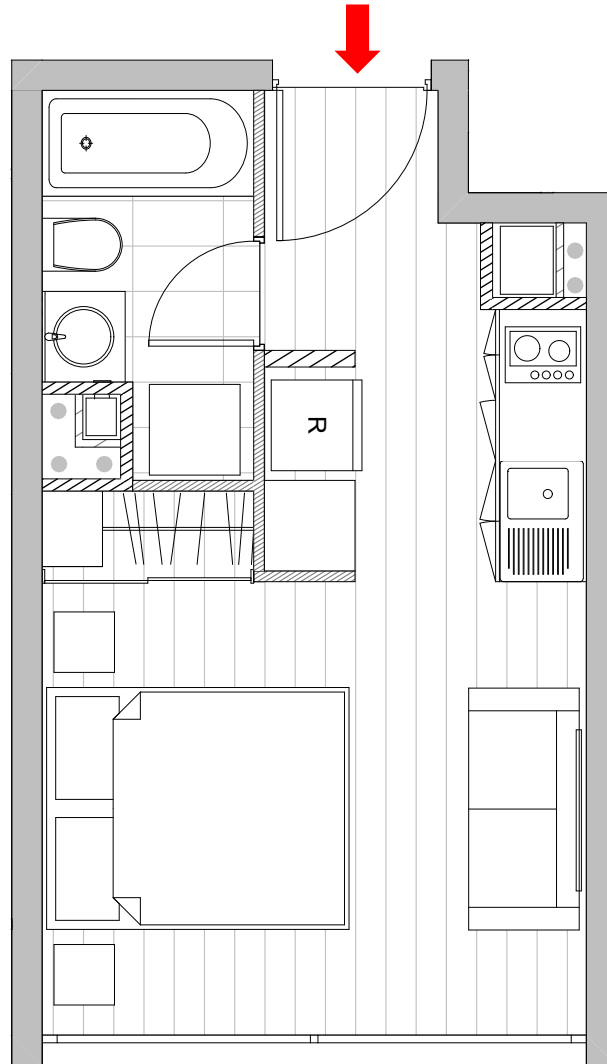

EDIFICIO  
SAN FRANCISCO  
211

DEPARTAMENTO | A-217 al A-917 | HOME STUDIO

SUPERFICIE INTERIOR 24,03 m<sup>2</sup> | SUPERFICIE GLOBAL 24,03 m<sup>2</sup>

Las imágenes contenidas fueron elaboradas con fines ilustrativos, no constituyendo necesariamente una representación exacta de la realidad. Su único objetivo es mostrar una caracterización general del proyecto y no cada uno de los detalles. Lo anterior se informa en virtud de lo señalado en la ley n°19.472. Asimismo, en el interés de mejora permanente, la inmobiliaria se reserva el derecho de realizar cambios sin previo aviso al diseño del producto y sus especificaciones técnicas. Las dimensiones y metros cuadrados indicados son aproximados y pueden variar.