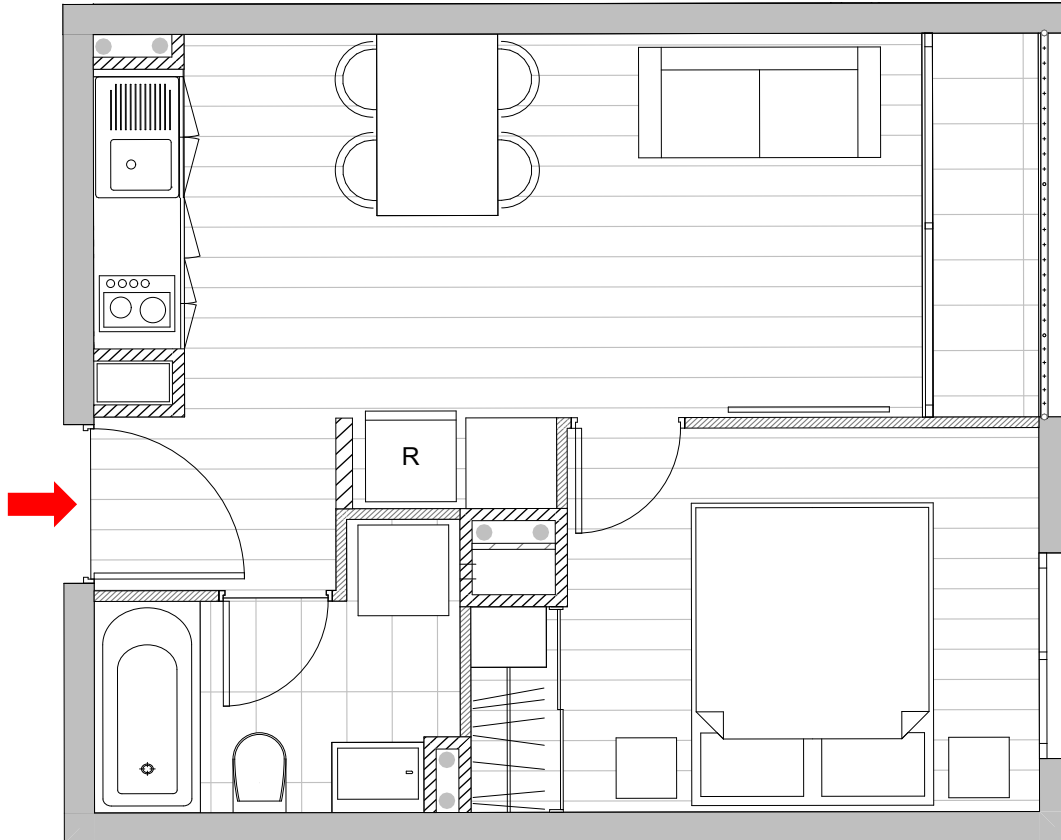

EDIFICIO  
SAN FRANCISCO  
211

DEPARTAMENTO | A-202 | 1 DORMITORIO | 1 BAÑO

SUPERFICIE INTERIOR 32,91 m<sup>2</sup> | SUPERFICIE TERRAZA 2,29 m<sup>2</sup> | SUPERFICIE GLOBAL 35,20 m<sup>2</sup>

Las imágenes contenidas fueron elaboradas con fines ilustrativos, no constituyendo necesariamente una representación exacta de la realidad. Su único objetivo es mostrar una caracterización general del proyecto y no cada uno de los detalles. Lo anterior se informa en virtud de lo señalado en la ley n°19.472. Asimismo, en el interés de mejora permanente, la inmobiliaria se reserva el derecho de realizar cambios sin previo aviso al diseño del producto y sus especificaciones técnicas. Las dimensiones y metros cuadrados indicados son aproximados y pueden variar.