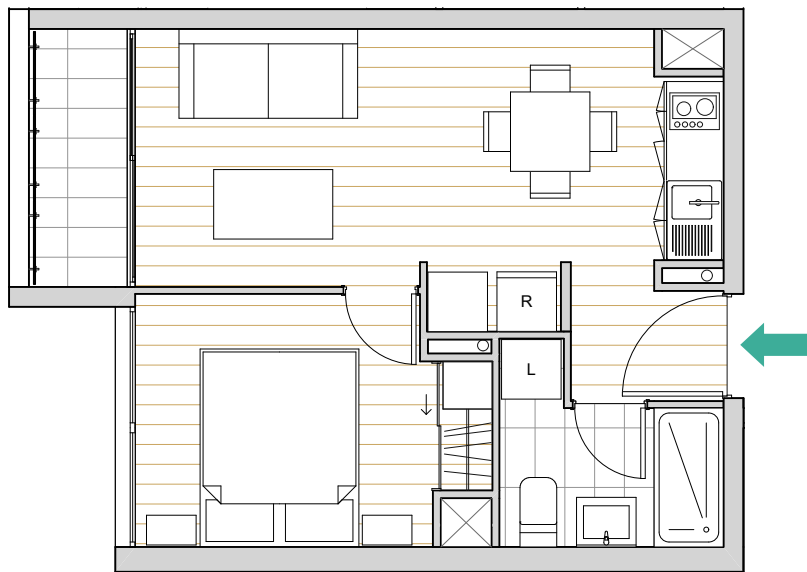

EDIFICIO
COLOMBIA
7664

1 DORMITORIO | 1 BAÑO

DEPARTAMENTOS	SUPERFICIE INTERIOR	SUPERFICIE TERRAZA	SUPERFICIE GLOBAL
306 AL 1206	34,59 m ²	3,36 m ²	37,95 m ²

PISO 3° AL 12°

Las imágenes contenidas fueron elaboradas con fines ilustrativos. Su objetivo es mostrar una caracterización general del proyecto y no cada uno de los detalles. Lo anterior se informa en virtud de lo señalado en la ley n°19,472. Asimismo, en el interés de mejora permanente, la inmobiliaria se reserva el derecho de realizar cambios con previo aviso al diseño del producto en sus especificaciones técnicas. Las dimensiones y metros cuadrados indicados son aproximados.