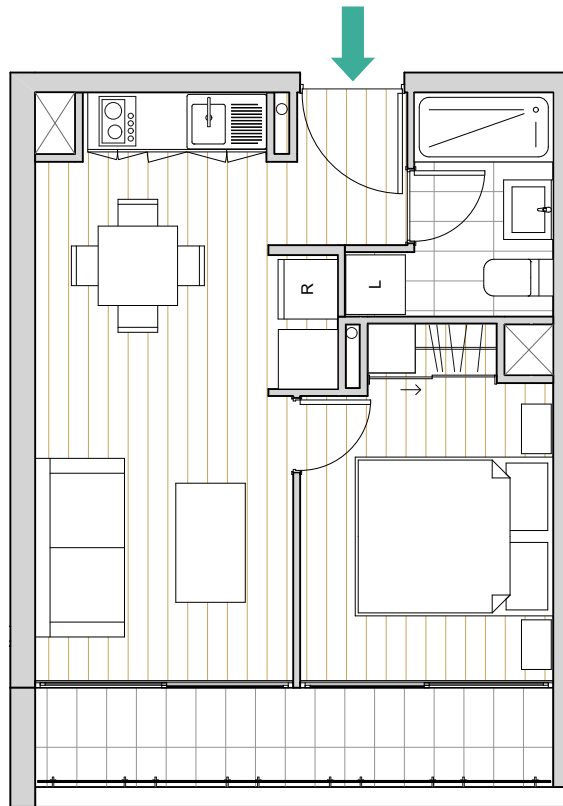

EDIFICIO
COLOMBIA
7664

1 DORMITORIO | 1 BAÑO

DEPARTAMENTOS	SUPERFICIE INTERIOR	SUPERFICIE TERRAZA	SUPERFICIE GLOBAL
207 AL 1207	33,31 m ²	6,58 m ²	39,89 m ²

PISO 2° AL 12°

Las imágenes contenidas fueron elaboradas con fines ilustrativos. Su objetivo es mostrar una caracterización general del proyecto y no cada uno de los detalles. Lo anterior se informa en virtud de lo señalado en la ley n°19,472. Asimismo, en el interés de mejora permanente, la inmobiliaria se reserva el derecho de realizar cambios con previo aviso al diseño del producto en sus especificaciones técnicas. Las dimensiones y metros cuadrados indicados son aproximados.