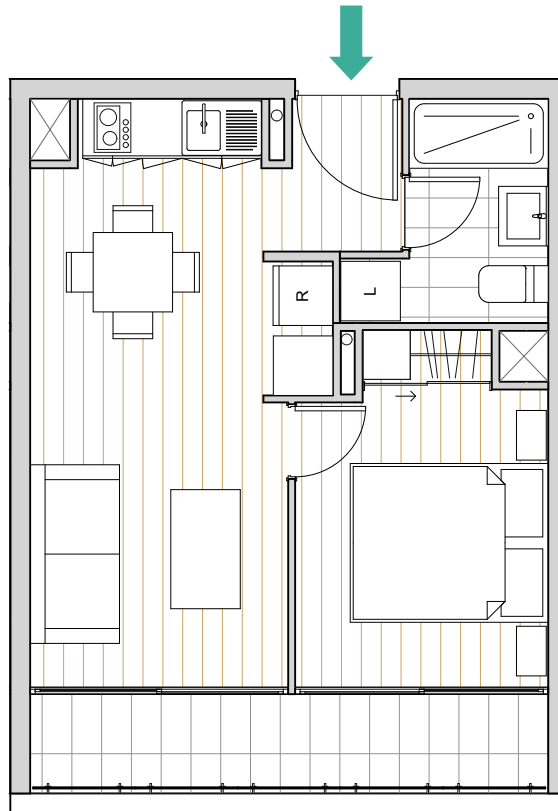

EDIFICIO
COLOMBIA
7664

1 DORMITORIO | 1 BAÑO

DEPARTAMENTOS	SUPERFICIE INTERIOR	SUPERFICIE TERRAZA	SUPERFICIE GLOBAL
208 AL 1208	33,26 m ²	6,30 m ²	39,56 m ²

PISO 2° AL 12°

Las imágenes contenidas fueron elaboradas con fines ilustrativos. Su objetivo es mostrar una caracterización general del proyecto y no cada uno de los detalles. Lo anterior se informa en virtud de lo señalado en la ley n°19,472. Asimismo, en el interés de mejora permanente, la inmobiliaria se reserva el derecho de realizar cambios con previo aviso al diseño del producto en sus especificaciones técnicas. Las dimensiones y metros cuadrados indicados son aproximados.