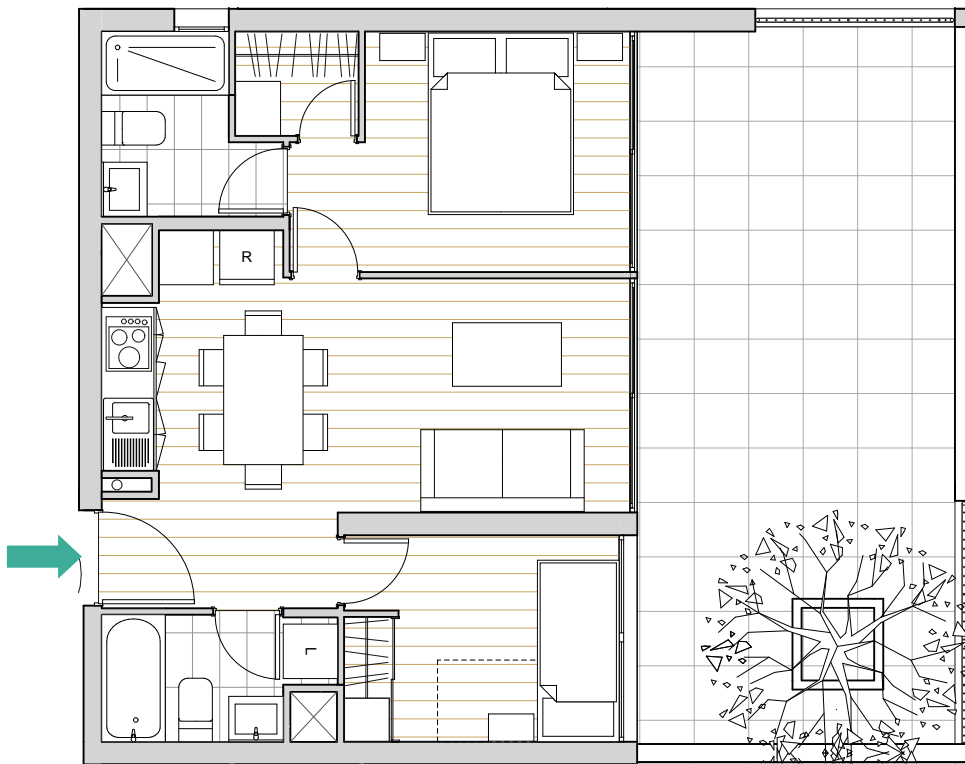

EDIFICIO

COLOMBIA

7664

2 DORMITORIOS | 2 BAÑOS

DEPARTAMENTO	SUPERFICIE INTERIOR	SUPERFICIE TERRAZA	SUPERFICIE USO Y GOCE	SUPERFICIE GLOBAL
102	50,34 m ²	7,22 m ²	22,31 m ²	79,87 m ²

PISO 1°

Las imágenes contenidas fueron elaboradas con fines ilustrativos. Su objetivo es mostrar una caracterización general del proyecto y no cada uno de los detalles. Lo anterior se informa en virtud de lo señalado en la ley n°19,472. Asimismo, en el interés de mejora permanente, la inmobiliaria se reserva el derecho de realizar cambios con previo aviso al diseño del producto en sus especificaciones técnicas. Las dimensiones y metros cuadrados indicados son aproximados.