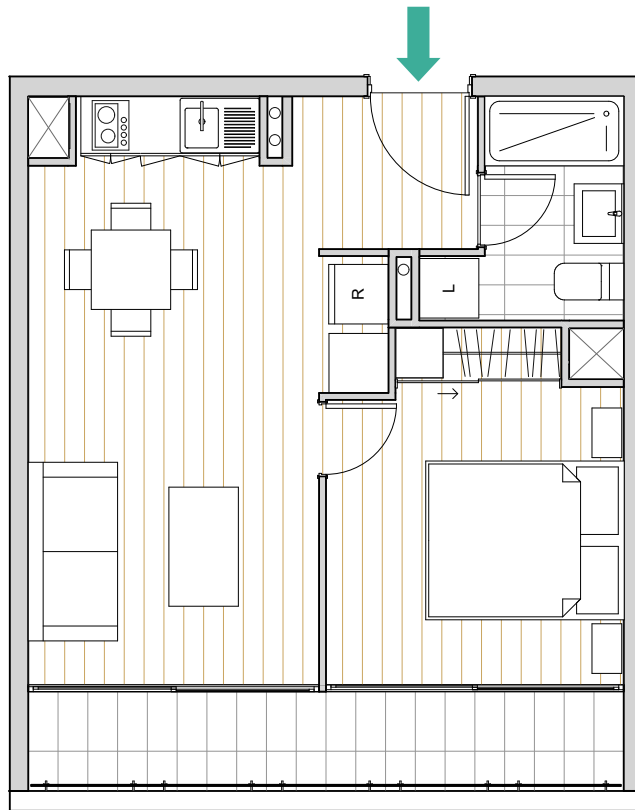

EDIFICIO
COLOMBIA
7664

1 DORMITORIO | 1 BAÑO

DEPARTAMENTOS	SUPERFICIE INTERIOR	SUPERFICIE TERRAZA	SUPERFICIE GLOBAL
210 AL 1210	38,02 m ²	7,24 m ²	45,26 m ²

PISO 2° AL 12°

Las imágenes contenidas fueron elaboradas con fines ilustrativos. Su objetivo es mostrar una caracterización general del proyecto y no cada uno de los detalles. Lo anterior se informa en virtud de lo señalado en la ley n°19,472. Asimismo, en el interés de mejora permanente, la inmobiliaria se reserva el derecho de realizar cambios con previo aviso al diseño del producto en sus especificaciones técnicas. Las dimensiones y metros cuadrados indicados son aproximados.