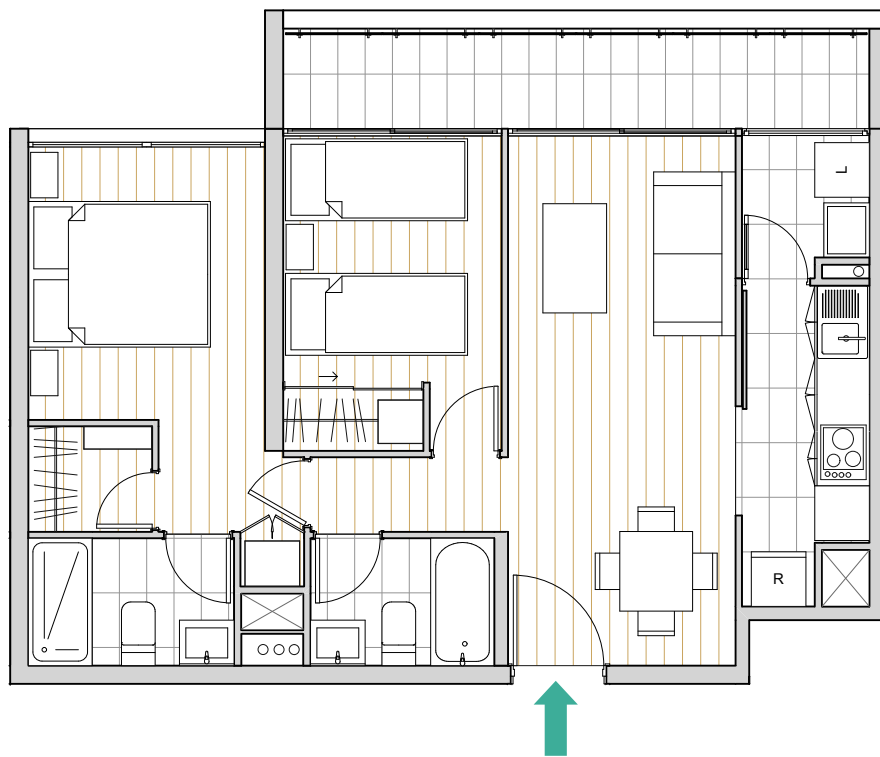

EDIFICIO  
**COLOMBIA**  
 7664

2 DORMITORIOS | 2 BAÑOS

DEPARTAMENTOS	SUPERFICIE INTERIOR	SUPERFICIE TERRAZA	SUPERFICIE GLOBAL
217	55,75 m <sup>2</sup>	8,65 m <sup>2</sup>	64,40 m <sup>2</sup>
317 AL 1217	55,80 m <sup>2</sup>	8,65 m <sup>2</sup>	64,45 m <sup>2</sup>

PISO 2° AL 12°

Las imágenes contenidas fueron elaboradas con fines ilustrativos. Su objetivo es mostrar una caracterización general del proyecto y no cada uno de los detalles. Lo anterior se informa en virtud de lo señalado en la ley n°19,472. Asimismo, en el interés de mejora permanente, la inmobiliaria se reserva el derecho de realizar cambios con previo aviso al diseño del producto en sus especificaciones técnicas. Las dimensiones y metros cuadrados indicados son aproximados.