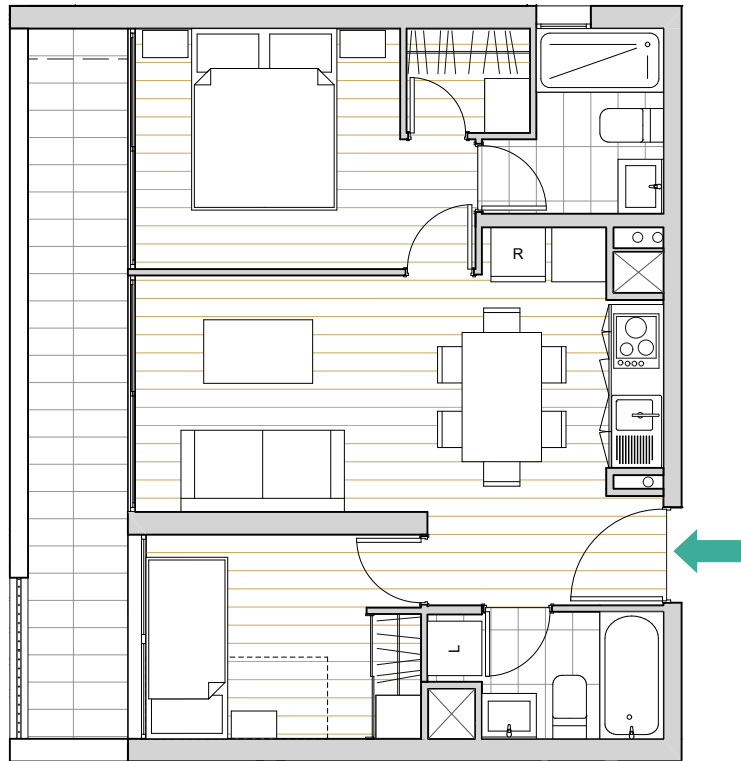

EDIFICIO
COLOMBIA
7664

2 DORMITORIOS | 2 BAÑOS

DEPARTAMENTO	SUPERFICIE INTERIOR	SUPERFICIE TERRAZA	SUPERFICIE USO Y GOCE	SUPERFICIE GLOBAL
103	50,34 m ²	7,08 m ²	3,25 m ²	60,67 m ²

PISO 1°

Las imágenes contenidas fueron elaboradas con fines ilustrativos. Su objetivo es mostrar una caracterización general del proyecto y no cada uno de los detalles. Lo anterior se informa en virtud de lo señalado en la ley n°19.472. Asimismo, en el interés de mejora permanente, la inmobiliaria se reserva el derecho de realizar cambios con previo aviso al diseño del producto en sus especificaciones técnicas. Las dimensiones y metros cuadrados indicados son aproximados.