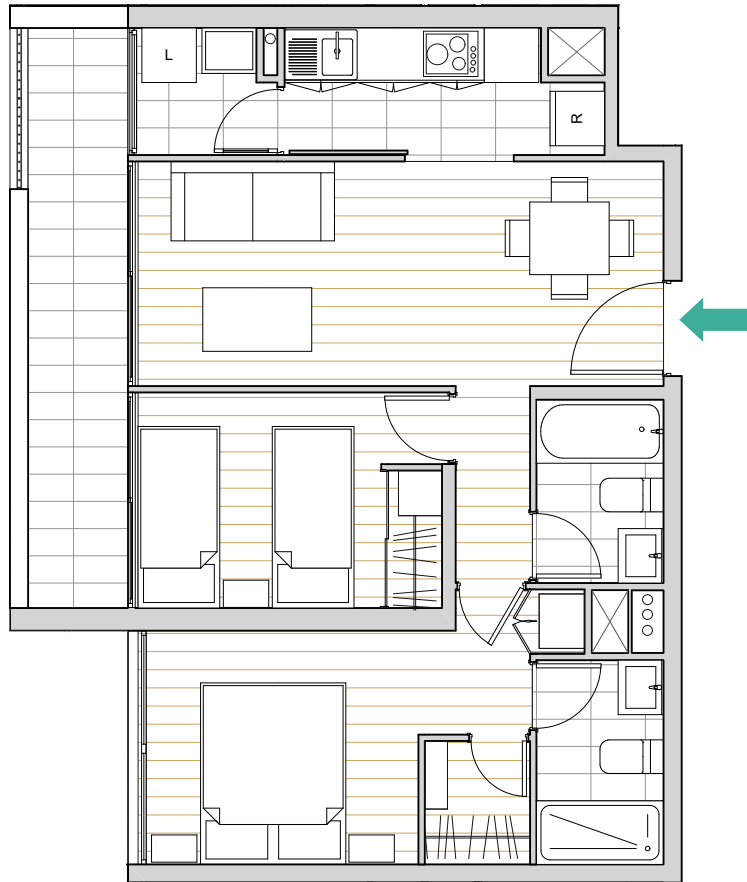

EDIFICIO

COLOMBIA

7664

2 DORMITORIOS | 2 BAÑOS

DEPARTAMENTO	SUPERFICIE INTERIOR	SUPERFICIE TERRAZA	SUPERFICIE USO Y GOCE	SUPERFICIE GLOBAL
104	55,95 m ²	8,47 m ²	3,48 m ²	67,90 m ²

PISO 1°

Las imágenes contenidas fueron elaboradas con fines ilustrativos. Su objetivo es mostrar una caracterización general del proyecto y no cada uno de los detalles. Lo anterior se informa en virtud de lo señalado en la ley n°19,472. Asimismo, en el interés de mejora permanente, la inmobiliaria se reserva el derecho de realizar cambios con previo aviso al diseño del producto en sus especificaciones técnicas. Las dimensiones y metros cuadrados indicados son aproximados.