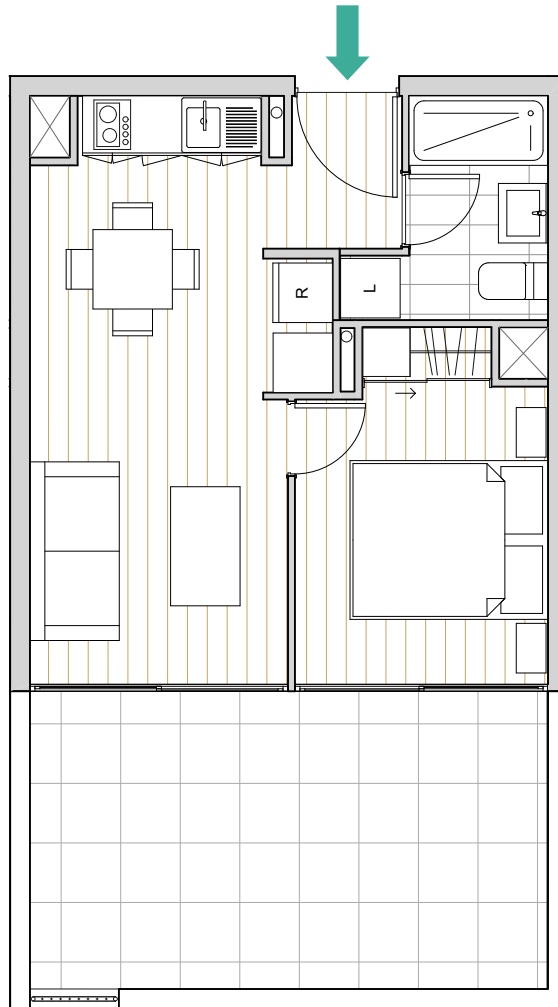

EDIFICIO
COLOMBIA
 7664

1 DORMITORIO | 1 BAÑO

DEPARTAMENTO	SUPERFICIE INTERIOR	SUPERFICIE TERRAZA	SUPERFICIE USO Y GOCE	SUPERFICIE GLOBAL
113	33,06 m ²	6,51 m ²	10,82 m ²	50,39 m ²

PISO 1°

Las imágenes contenidas fueron elaboradas con fines ilustrativos. Su objetivo es mostrar una caracterización general del proyecto y no cada uno de los detalles. Lo anterior se informa en virtud de lo señalado en la ley n°19.472. Asimismo, en el interés de mejora permanente, la inmobiliaria se reserva el derecho de realizar cambios con previo aviso al diseño del producto en sus especificaciones técnicas. Las dimensiones y metros cuadrados indicados son aproximados.