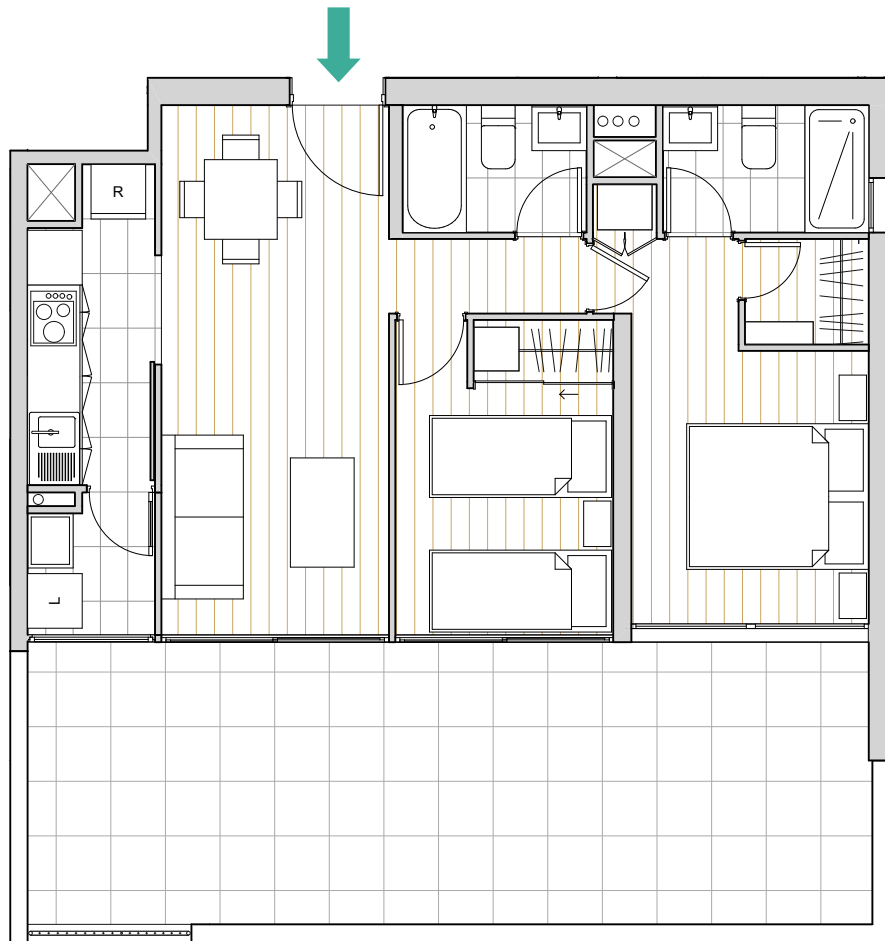

EDIFICIO

# COLOMBIA

7664

2 DORMITORIOS | 2 BAÑOS

DEPARTAMENTO	SUPERFICIE INTERIOR	SUPERFICIE TERRAZA	SUPERFICIE USO Y GOCE	SUPERFICIE GLOBAL
114	57,59 m <sup>2</sup>	8,75 m <sup>2</sup>	22,56 m <sup>2</sup>	88,90 m <sup>2</sup>

PISO 1°

Las imágenes contenidas fueron elaboradas con fines ilustrativos. Su objetivo es mostrar una caracterización general del proyecto y no cada uno de los detalles. Lo anterior se informa en virtud de lo señalado en la ley n°19,472. Asimismo, en el interés de mejora permanente, la inmobiliaria se reserva el derecho de realizar cambios con previo aviso al diseño del producto en sus especificaciones técnicas. Las dimensiones y metros cuadrados indicados son aproximados.